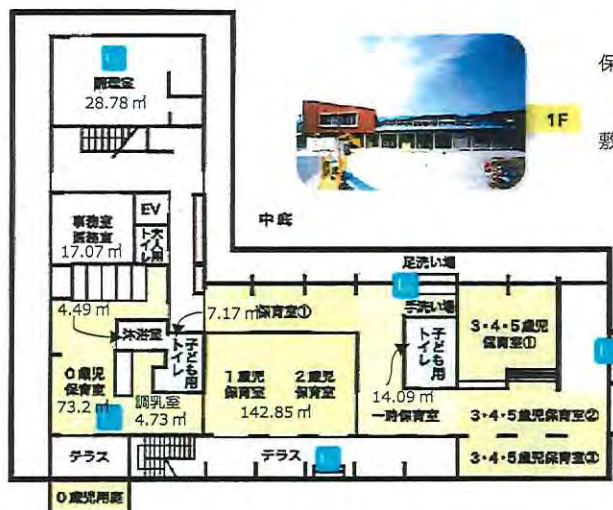

園内紹介

** 保育園について **

保育園の一日

** 保育園について **

★ 園内見取り図

ポラリスム
設置箇所

保育室6室合計面積 142.85 m²

敷地総面積 947.59 m²

園庭
送迎り迎えの際は、こちらからお入りください

一日の流れ

日々の保育は、ご家庭と連携をとり、一人ひとりのその日の体調や状況に応じて個別の配慮をしていきます。特に3歳未満児クラスでは、毎日記入していただく連絡帳を確認しながら保育を行なっています。

3歳以上児クラスでは、3・4・5歳児の混合保育を行なっており、製作活動などは、合同で行うこともありますが、成長の発達に合わせてクラス毎に行うこともあります。