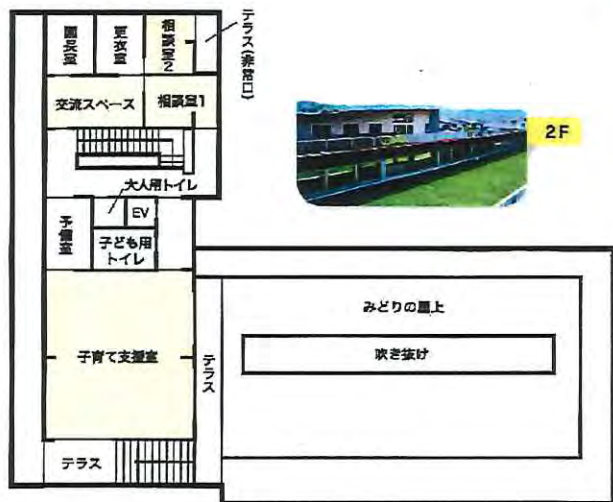

園内紹介

** 保育園について **

保育園の一日

** 保育園について **

★ 園内見取り図

ポラリスム
設置箇所

保育室6室合計面積 142.85 m²

敷地総面積 947.59 m²